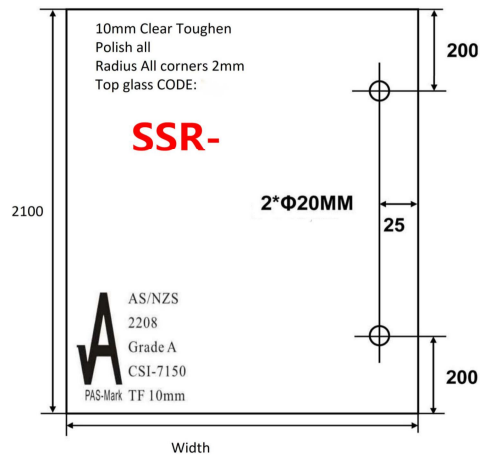

2085 MM Height Frameless Shower Door Panel

CODE	Thickness (mm)	Width (mm)	Height (mm)	Weight (kg)
SSD-525	10	525	2085	27.37
SSD-530	10	530	2085	27.63
SSD-535	10	535	2085	27.89
SSD-540	10	540	2085	28.15
SSD-545	10	545	2085	28.41
SSD-550	10	550	2085	28.67
SSD-555	10	555	2085	28.93
SSD-560	10	560	2085	29.19
SSD-565	10	565	2085	29.45
SSD-570	10	570	2085	29.71
SSD-575	10	575	2085	29.97
SSD-580	10	580	2085	30.23
SSD-585	10	585	2085	30.49
SSD-590	10	590	2085	30.75
SSD-595	10	595	2085	31.01
SSD-600	10	600	2085	31.28
SSD-605	10	605	2085	31.54
SSD-610	10	610	2085	31.80
SSD-615	10	615	2085	32.06
SSD-620	10	620	2085	32.32
SSD-625	10	625	2085	32.58
SSD-630	10	630	2085	32.84
SSD-635	10	635	2085	33.10
SSD-640	10	640	2085	33.36
SSD-645	10	645	2085	33.62
SSD-650	10	650	2085	33.88
SSD-655	10	655	2085	34.14
SSD-660	10	660	2085	34.40
SSD-665	10	665	2085	34.66
SSD-670	10	670	2085	34.92
SSD-675	10	675	2085	35.18
SSD-680	10	680	2085	35.45
SSD-685	10	685	2085	35.71
SSD-690	10	690	2085	35.97
SSD-695	10	695	2085	36.23
SSD-700	10	700	2085	36.49

2100 MM Height Frameless Shower Hinge Panel

CODE	Thickness (mm)	Width (mm)	Height (mm)	Weight (kg)
SSH-150	10	150	2100	7.88
SSH-200	10	200	2100	10.50
SSH-250	10	250	2100	13.13
SSH-300	10	300	2100	15.75
SSH-350	10	350	2100	18.38
SSH-400	10	400	2100	21.00
SSH-450	10	450	2100	23.63
SSH-500	10	500	2100	26.25
SSH-550	10	550	2100	28.88
SSH-600	10	600	2100	31.50
SSH-650	10	650	2100	34.13
SSH-700	10	700	2100	36.75
SSH-200/205	10	200/205	2100	10.76
SSH-250/255	10	250/255	2100	13.39
SSH-300/305	10	300/305	2100	16.01
SSH-350/355	10	350/355	2100	18.64
SSH-400/405	10	400/405	2100	21.26