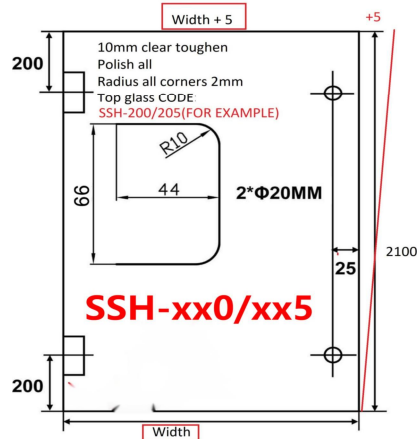

2085 MM Height Frameless Shower Door Panel

CODE	Thickness (mm)	Width (mm)	Height (mm)	Weight (kg)
SSD-525	10	525	2085	27.37
SSD-530	10	530	2085	27.63
SSD-535	10	535	2085	27.89
SSD-540	10	540	2085	28.15
SSD-545	10	545	2085	28.41
SSD-550	10	550	2085	28.67
SSD-555	10	555	2085	28.93
SSD-560	10	560	2085	29.19
SSD-565	10	565	2085	29.45
SSD-570	10	570	2085	29.71
SSD-575	10	575	2085	29.97
SSD-580	10	580	2085	30.23
SSD-585	10	585	2085	30.49
SSD-590	10	590	2085	30.75
SSD-595	10	595	2085	31.01
SSD-600	10	600	2085	31.28
SSD-605	10	605	2085	31.54
SSD-610	10	610	2085	31.80
SSD-615	10	615	2085	32.06
SSD-620	10	620	2085	32.32
SSD-625	10	625	2085	32.58
SSD-630	10	630	2085	32.84
SSD-635	10	635	2085	33.10
SSD-640	10	640	2085	33.36
SSD-645	10	645	2085	33.62
SSD-650	10	650	2085	33.88
SSD-655	10	655	2085	34.14
SSD-660	10	660	2085	34.40
SSD-665	10	665	2085	34.66
SSD-670	10	670	2085	34.92
SSD-675	10	675	2085	35.18
SSD-680	10	680	2085	35.45
SSD-685	10	685	2085	35.71
SSD-690	10	690	2085	35.97
SSD-695	10	695	2085	36.23
SSD-700	10	700	2085	36.49

2100 MM Height Frameless Shower Hinge Panel

CODE	Thickness (mm)	Width (mm)	Height (mm)	Weight (kg)
SSH-150	10	150	2100	7.88
SSH-200	10	200	2100	10.50
SSH-250	10	250	2100	13.13
SSH-300	10	300	2100	15.75
SSH-350	10	350	2100	18.38
SSH-400	10	400	2100	21.00
SSH-450	10	450	2100	23.63
SSH-500	10	500	2100	26.25
SSH-550	10	550	2100	28.88
SSH-600	10	600	2100	31.50
SSH-650	10	650	2100	34.13
SSH-700	10	700	2100	36.75
SSH-200/205	10	200/205	2100	10.76
SSH-250/255	10	250/255	2100	13.39
SSH-300/305	10	300/305	2100	16.01
SSH-350/355	10	350/355	2100	18.64
SSH-400/405	10	400/405	2100	21.26