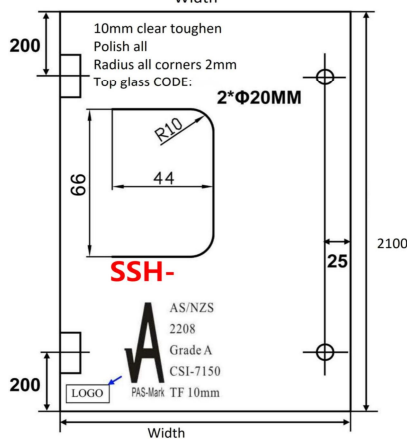

2085 MM Height Frameless Shower Door Panel

CODE	Thickness (mm)	Width (mm)	Height (mm)	Weight (kg)
SSD-525	10	525	2085	27.37
SSD-530	10	530	2085	27.63
SSD-535	10	535	2085	27.89
SSD-540	10	540	2085	28.15
SSD-545	10	545	2085	28.41
SSD-550	10	550	2085	28.67
SSD-555	10	555	2085	28.93
SSD-560	10	560	2085	29.19
SSD-565	10	565	2085	29.45
SSD-570	10	570	2085	29.71
SSD-575	10	575	2085	29.97
SSD-580	10	580	2085	30.23
SSD-585	10	585	2085	30.49
SSD-590	10	590	2085	30.75
SSD-595	10	595	2085	31.01
SSD-600	10	600	2085	31.28
SSD-605	10	605	2085	31.54
SSD-610	10	610	2085	31.80
SSD-615	10	615	2085	32.06
SSD-620	10	620	2085	32.32
SSD-625	10	625	2085	32.58
SSD-630	10	630	2085	32.84
SSD-635	10	635	2085	33.10
SSD-640	10	640	2085	33.36
SSD-645	10	645	2085	33.62
SSD-650	10	650	2085	33.88
SSD-655	10	655	2085	34.14
SSD-660	10	660	2085	34.40
SSD-665	10	665	2085	34.66
SSD-670	10	670	2085	34.92
SSD-675	10	675	2085	35.18
SSD-680	10	680	2085	35.45
SSD-685	10	685	2085	35.71
SSD-690	10	690	2085	35.97
SSD-695	10	695	2085	36.23
SSD-700	10	700	2085	36.49

2100 MM Height Frameless Shower Hinge Panel

CODE	Thickness (mm)	Width (mm)	Height (mm)	Weight (kg)
SSH-150	10	150	2100	7.88
SSH-200	10	200	2100	10.50
SSH-250	10	250	2100	13.13
SSH-300	10	300	2100	15.75
SSH-350	10	350	2100	18.38
SSH-400	10	400	2100	21.00
SSH-450	10	450	2100	23.63
SSH-500	10	500	2100	26.25
SSH-550	10	550	2100	28.88
SSH-600	10	600	2100	31.50
SSH-650	10	650	2100	34.13
SSH-700	10	700	2100	36.75
SSH-200/205	10	200/205	2100	10.76
SSH-250/255	10	250/255	2100	13.39
SSH-300/305	10	300/305	2100	16.01
SSH-350/355	10	350/355	2100	18.64
SSH-400/405	10	400/405	2100	21.26