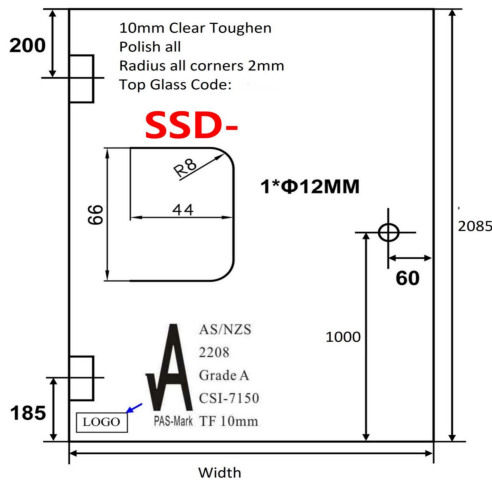

2085 MM Height Frameless Shower Door Panel

CODE	Thickness (mm)	Width (mm)	Height (mm)	Weight (kg)
SSD-525	10	525	2085	27.37
SSD-530	10	530	2085	27.63
SSD-535	10	535	2085	27.89
SSD-540	10	540	2085	28.15
SSD-545	10	545	2085	28.41
SSD-550	10	550	2085	28.67
SSD-555	10	555	2085	28.93
SSD-560	10	560	2085	29.19
SSD-565	10	565	2085	29.45
SSD-570	10	570	2085	29.71
SSD-575	10	575	2085	29.97
SSD-580	10	580	2085	30.23
SSD-585	10	585	2085	30.49
SSD-590	10	590	2085	30.75
SSD-595	10	595	2085	31.01
SSD-600	10	600	2085	31.28
SSD-605	10	605	2085	31.54
SSD-610	10	610	2085	31.80
SSD-615	10	615	2085	32.06
SSD-620	10	620	2085	32.32
SSD-625	10	625	2085	32.58
SSD-630	10	630	2085	32.84
SSD-635	10	635	2085	33.10
SSD-640	10	640	2085	33.36
SSD-645	10	645	2085	33.62
SSD-650	10	650	2085	33.88
SSD-655	10	655	2085	34.14
SSD-660	10	660	2085	34.40
SSD-665	10	665	2085	34.66
SSD-670	10	670	2085	34.92
SSD-675	10	675	2085	35.18
SSD-680	10	680	2085	35.45
SSD-685	10	685	2085	35.71
SSD-690	10	690	2085	35.97
SSD-695	10	695	2085	36.23
SSD-700	10	700	2085	36.49

2100 MM Height Frameless Shower Hinge Panel

CODE	Thickness (mm)	Width (mm)	Height (mm)	Weight (kg)
SSH-150	10	150	2100	7.88
SSH-200	10	200	2100	10.50
SSH-250	10	250	2100	13.13
SSH-300	10	300	2100	15.75
SSH-350	10	350	2100	18.38
SSH-400	10	400	2100	21.00
SSH-450	10	450	2100	23.63
SSH-500	10	500	2100	26.25
SSH-550	10	550	2100	28.88
SSH-600	10	600	2100	31.50
SSH-650	10	650	2100	34.13
SSH-700	10	700	2100	36.75
SSH-200/205	10	200/205	2100	10.76
SSH-250/255	10	250/255	2100	13.39
SSH-300/305	10	300/305	2100	16.01
SSH-350/355	10	350/355	2100	18.64
SSH-400/405	10	400/405	2100	21.26