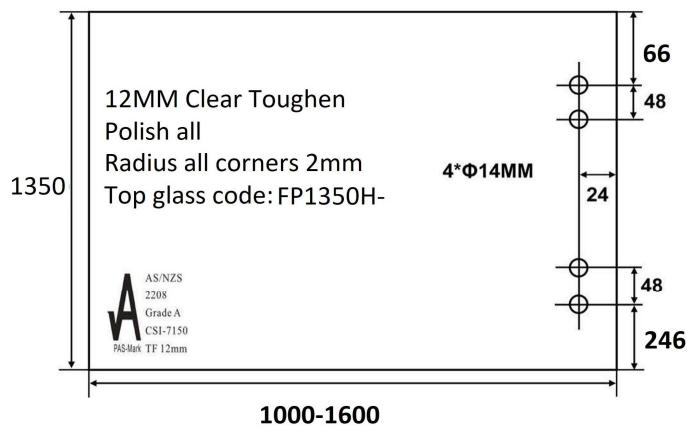

### 1350 MM Height Frameless Pool Panel

CODE	Thickness (mm)	Width (mm)	Height (mm)	Weight (kg)
FP1350-800	12	800	1350	32.40
FP1350-850	12	850	1350	34.43
FP1350-900	12	900	1350	36.45
FP1350-950	12	950	1350	38.48
FP1350-1000	12	1000	1350	40.50
FP1350-1050	12	1050	1350	42.53
FP1350-1100	12	1100	1350	44.55
FP1350-1150	12	1150	1350	46.58
FP1350-1200	12	1200	1350	48.60
FP1350-1250	12	1250	1350	50.63
FP1350-1300	12	1300	1350	52.65
FP1350-1350	12	1350	1350	54.68
FP1350-1400	12	1400	1350	56.70
FP1350-1450	12	1450	1350	58.73
FP1350-1500	12	1500	1350	60.75
FP1350-1550	12	1550	1350	62.78
FP1350-1600	12	1600	1350	64.80

### 1350 MM Height Frameless Pool Hinge Panel

CODE	Thickness (mm)	Width (mm)	Height (mm)	Weight (kg)
FP1350H-1000	12	1000	1350	40.50
FP1350H-1200	12	1200	1350	48.60
FP1350H-1400	12	1400	1350	56.70
FP1350H-1600	12	1600	1350	64.80